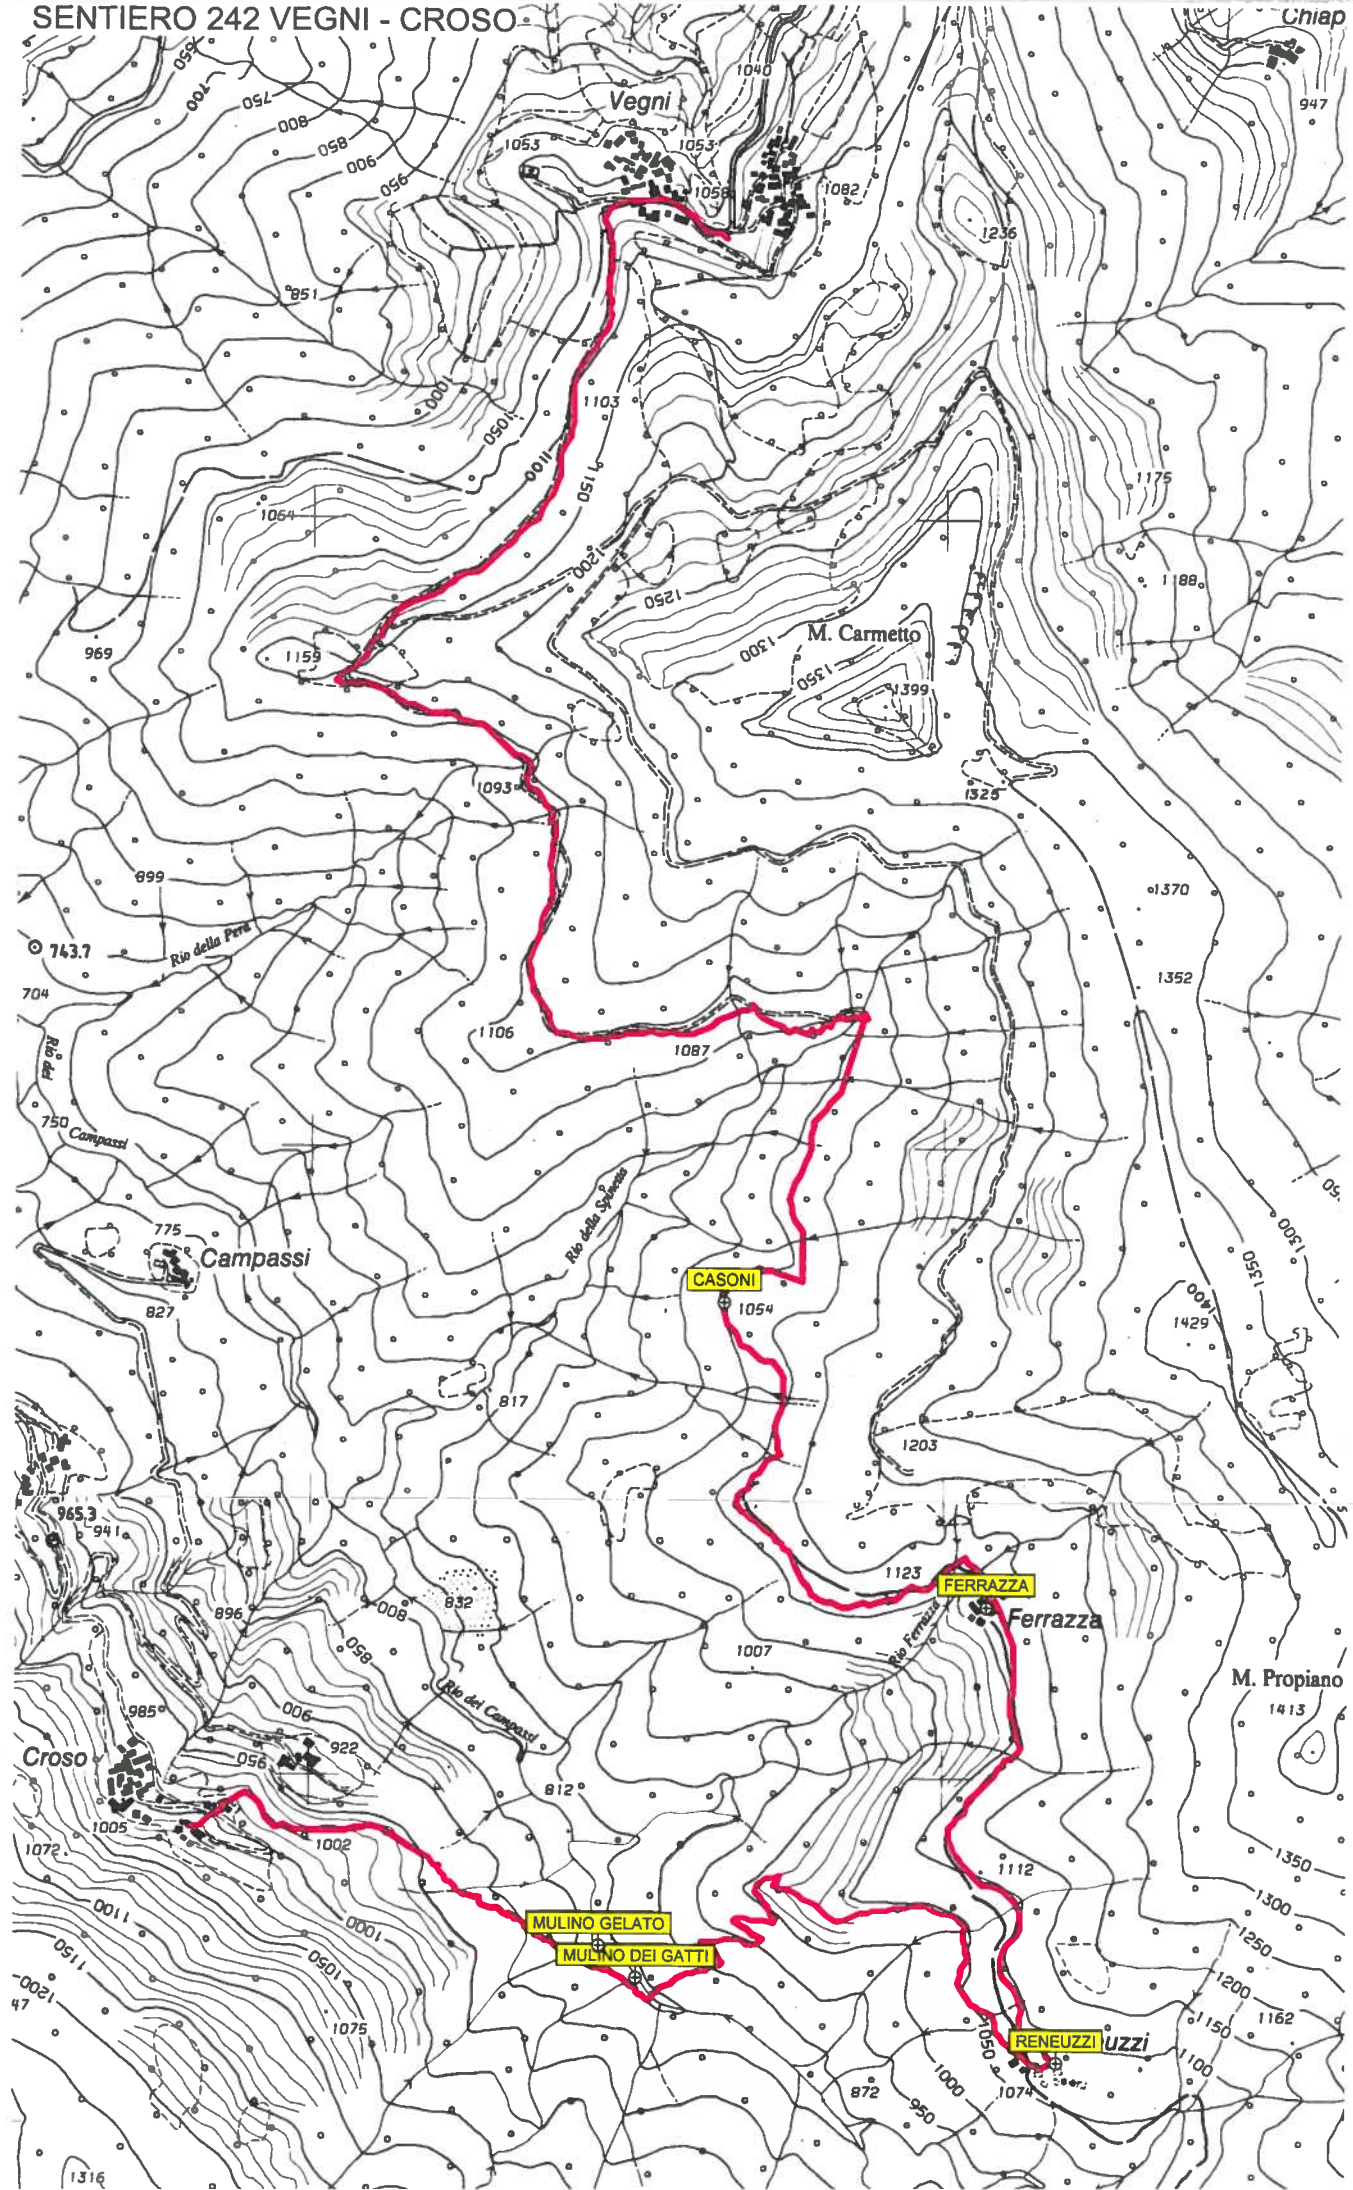

# SENTIERO 242 VEGNI - CROSO

Chiap

Vegni

M. Carmetto

Campassi

CASONI

FERRAZZA

Ferrazza

M. Propiano

Croso

MULINO GELATO

MULINO DEI GATTI

RENEUZZI LUZZI